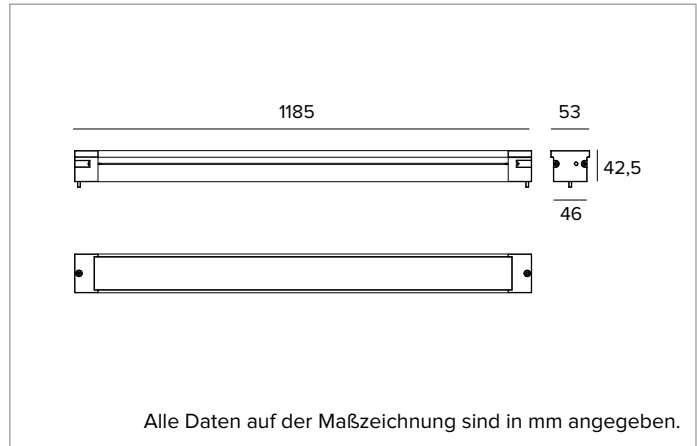

1E4330 | JEDI COMPACT Outdoor RGBW Einbauleuchten

LED-Einbau-Stableuchte für RGBW-LEDs

Die fotometrischen Werte der Leuchte sind auf den folgenden Seiten aufgeführt

Alle Daten auf der Maßzeichnung sind in mm angegeben.

Gehäuse aus eloxiertem extrudiertem Aluminium 15µ. Flache Abdeckung aus 5mm dickem extra klarem Glas.

Farbe und Oberfläche: Aluminium

Abmessungen: L=1185mm

Gewicht: 3,3Kg

Version: EXTERNER TREIBER

Schutzart: IP66,IP67,IP68,IP69